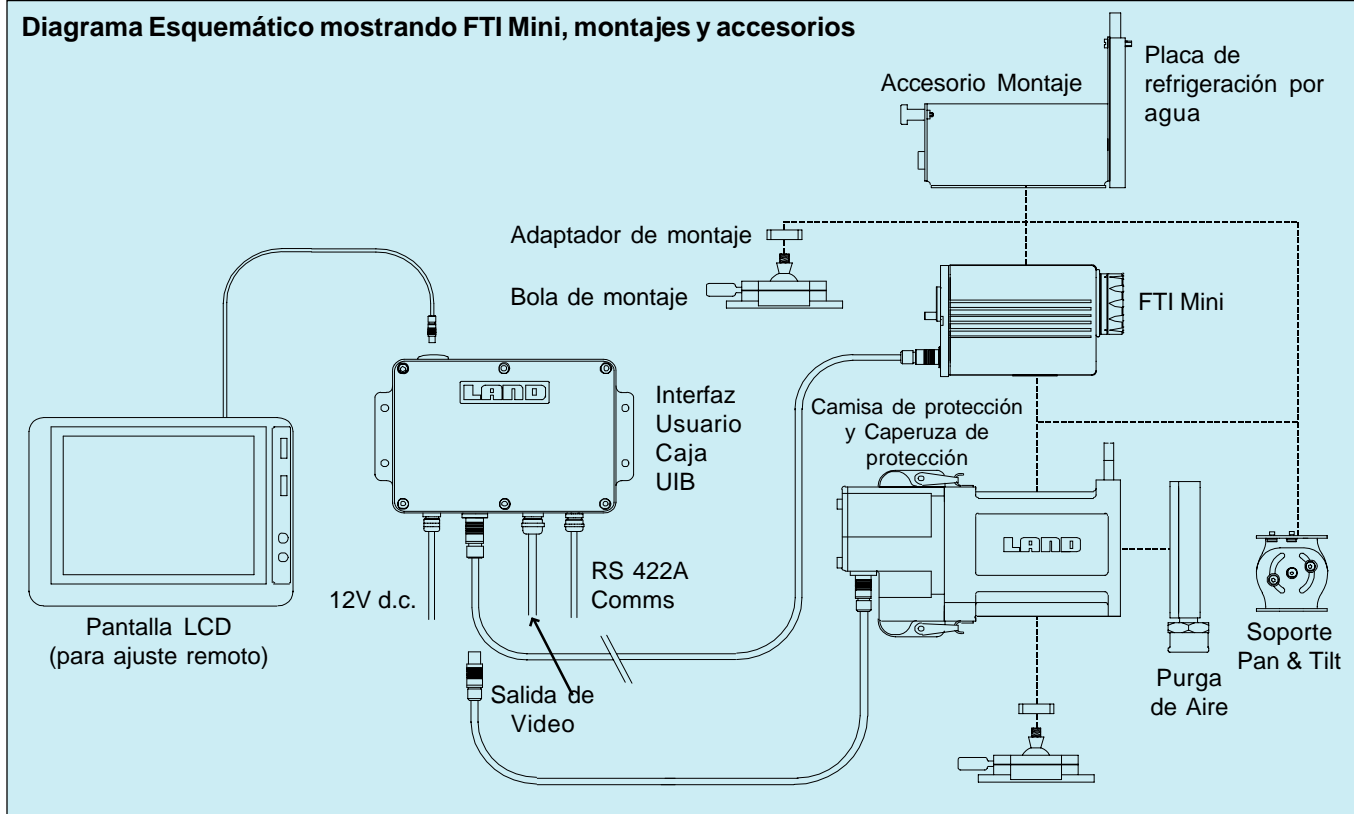

Diagrama Esquemático mostrando FTI Mini, montajes y accesorios

FTI Mini Especificaciones

Rangos de medida:	-20 a 100°C 0 a 300°C 0 a 500°C basado en temperatura de cuerpo negro (rangos extras disponibles bajo solicitud)
Detector:	Microbolómetro FPA NO refrigerado
Formato detector:	160 x 120 pixels
Respuesta Espectral:	7 a 14µm
Frecuencia:	30Hz
Resolución:	<0.12°C
Campo de visión:	17 x 12.8° (lentes adicionales disponibles bajo petición)
Enfoque Mínimo:	450mm
IFOV:	1.85mrad (540:1)
Alimentación:	12V d.c., 3W
Protección IP:	IP65
Interfaz:	Ajuste puerto LCD RS 422A comunicación en serie - a distancias de hasta 1km Salida Video - a distancias de hasta 1km
LIPS Mini software:	Visualización y adquisición continua de imágenes con medida de radiante en puntos, áreas, perfiles, histogramas o isotermas con salida para alarma. 5 paletas de colores para ayudar a la interpretación de la imagen.
Temperatura de trabajo:	-20 a 55°C
Peso total:	2kg