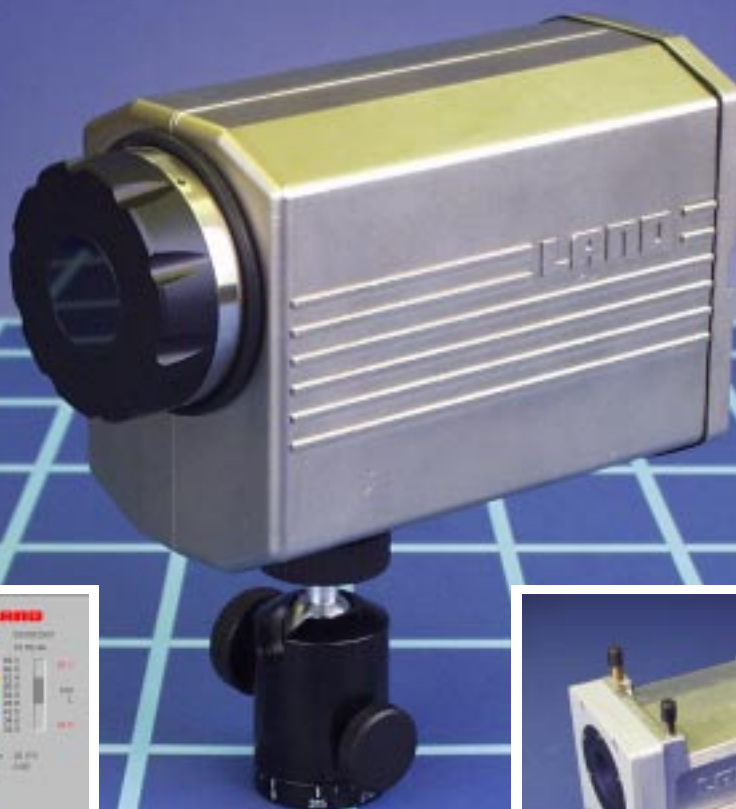

NUEVO

FTI Mini Cámaras de termografía industriales

Presentamos la nueva Land FTI Mini - el último concepto de cámara térmica para línea industrial en continuo.

La nueva serie de cámaras termográficas FTI Mini proporcionan una monitorización continua en un rango de temperatura de -20 a 500°C.

Su diseño compacto y robusto permite ser utilizada en la mayoría de los ambientes industriales.

FTI Mini combina la avanzada tecnología electro-óptica y de procesamiento de señal de las cámaras de termografía con el formato industrial de los termómetros de alta precisión del Sistema 4.

FTI Mini está pensada para ser utilizada en una amplia variedad de aplicaciones desde médicas y veterinarias hasta situaciones industriales pesadas como plantas siderúrgicas y de vidrio.

El control de la FTI Mini, análisis de imágenes y funciones de alarma se realizan desde el software LIPS Mini, lo último de la familia de software LIPS de Land.

Características

- Compacta, cámaras de termografía industrial en línea
- Robusta, protección IP65
- Amplia gama de accesorios y montajes industriales.
- RS422A interfaz con PC
- Control remoto desde PC
- LIPS Mini proporciona un extenso procesamiento de imágenes incluyendo 5 paletas de color, zoom y filtro de sonido.
- Funciones de alarma.
- Grabación y lectura de imágenes en tiempo real.
- Intercambio de información con otras aplicaciones utilizando DDE y OLE, como Microsoft Office o LabView.