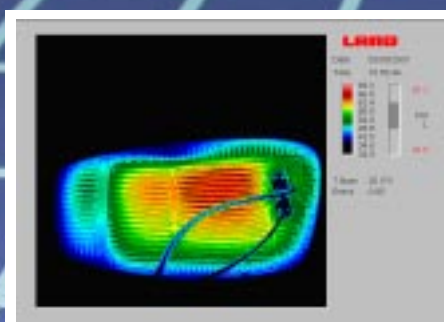

NUEVO

FTI Mini Cámaras de termografía industriales

Presentamos la nueva Land FTI Mini - el último concepto de cámara térmica para línea industrial en continuo.

La nueva serie de cámaras termográficas FTI Mini proporcionan una monitorización continua en un rango de temperatura de -20 a 500°C.

Su diseño compacto y robusto permite ser utilizada en la mayoría de los ambientes industriales.

FTI Mini combina la avanzada tecnología electro-óptica y de procesamiento de señal de las cámaras de termografía con el formato industrial de los termómetros de alta precisión del Sistema 4.

FTI Mini está pensada para ser utilizada en una amplia variedad de aplicaciones desde médicas y veterinarias hasta situaciones industriales pesadas como plantas siderúrgicas y de vidrio.

El control de la FTI Mini, análisis de imágenes y funciones de alarma se realizan desde el software LIPS Mini, lo último de la familia de software LIPS de Land.

Características

- Compacta, cámaras de termografía industrial en línea
- Robusta, protección IP65
- Amplia gama de accesorios y montajes industriales.
- RS422A interfaz con PC
- Control remoto desde PC
- LIPS Mini proporciona un extenso procesamiento de imágenes incluyendo 5 paletas de color, zoom y filtro de sonido.
- Funciones de alarma.
- Grabación y lectura de imágenes en tiempo real.
- Intercambio de información con otras aplicaciones utilizando DDE y OLE, como Microsoft Office o LabView.